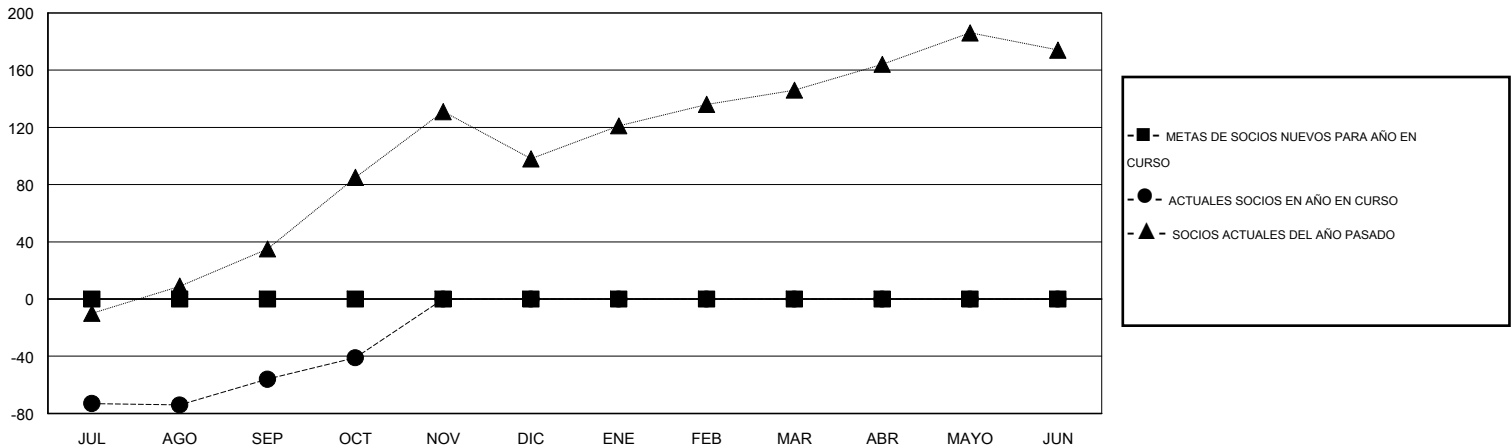

MONTHLY MEMBERSHIP PROGRESS REPORT

District H 3

Results as of: 10/31/2015

GMT: Jaime García Cepeda

UBICACIÓN PERU

GMT DE AE 3

Clubes					socios				
RESULTADOS DE 2015-2016					RESULTADOS DE 2015-2016				
TRIMESTRE	META DE CLUBES NUEVOS	NUEVOS CLUBES	CLUBES DADOS DE BAJA	GANANCIA/PÉRDIDA NETA	TRIMESTRE	META DE SOCIOS NUEVOS	SOCIOS FUNDADORES Y SOCIOS AÑADIDOS	SOCIOS DADOS DE BAJA	GANANCIA/PÉRDIDA NETA
JUL/AGO/SEP	0	1	0	1	JUL/AGO/SEP	0	28	84	-56
OCT/NOV/DIC	0	0	0	0	OCT/NOV/DIC	0	30	15	15
ENE/FEB/MAR	0	0	0	0	ENE/FEB/MAR	0	0	0	0
ABR/MAYO/JUN	0	0	0	0	ABR/MAYO/JUN	0	0	0	0

METAS Y CIFRA ACUMULATIVA DE CLUBES NUEVOS

METAS Y CIFRA ACUMULATIVA DE SOCIOS

CLUBES DADOS DE BAJA: 0	17 CLUBS OF 70 AÑADIERON 1 O MÁS SOCIOS NUEVOS	<u>DISTRIBUCIÓN POR SEXO</u>
		MASCULINO 724 (49.83%)
		FEMENINO 729 (50.17%)
<u>SOCIOS DADOS DE BAJA</u>	CLIC AQUÍ PARA DATOS DE SALUD DE CLUB	SOCIOS EN UNIDAD FAMILIAR 503
FALLECIDOS 4		CABEZA DE FAMILIA 202
CLUB CANCELADO 0		NO ES CABEZA DE FAMILIA 301
OTRO 95		
TOTAL 99		