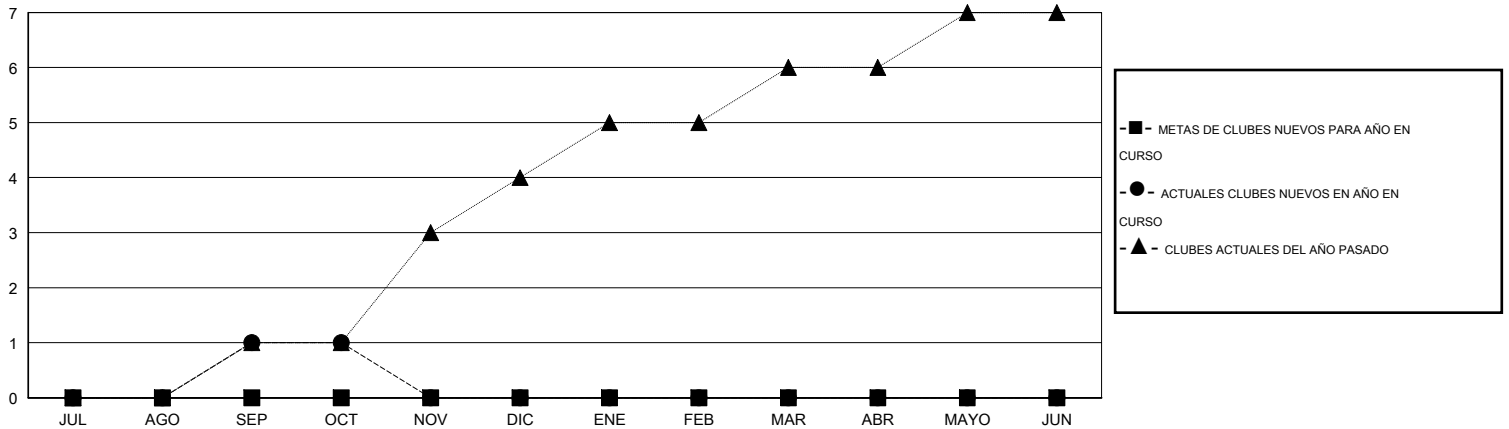

MONTHLY MEMBERSHIP PROGRESS REPORT

District H 3

Results as of: 10/31/2015

GMT: Jaime García Cepeda

UBICACIÓN PERU

GMT DE AE 3

Clubes					socios				
RESULTADOS DE 2015-2016					RESULTADOS DE 2015-2016				
TRIMESTRE	META DE CLUBES NUEVOS	NUEVOS CLUBES	CLUBES DADOS DE BAJA	GANANCIA/PÉRDIDA NETA	TRIMESTRE	META DE SOCIOS NUEVOS	SOCIOS FUNDADORES Y SOCIOS AÑADIDOS	SOCIOS DADOS DE BAJA	GANANCIA/PÉRDIDA NETA
JUL/AGO/SEP	0	1	0	1	JUL/AGO/SEP	0	28	84	-56
OCT/NOV/DIC	0	0	0	0	OCT/NOV/DIC	0	30	15	15
ENE/FEB/MAR	0	0	0	0	ENE/FEB/MAR	0	0	0	0
ABR/MAYO/JUN	0	0	0	0	ABR/MAYO/JUN	0	0	0	0

METAS Y CIFRA ACUMULATIVA DE CLUBES NUEVOS

METAS Y CIFRA ACUMULATIVA DE SOCIOS

CLUBES DADOS DE BAJA: 0	17 CLUBS OF 70 AÑADIERON 1 O MÁS SOCIOS NUEVOS	<u>DISTRIBUCIÓN POR SEXO</u>
		MASCULINO 724 (49.83%)
		FEMENINO 729 (50.17%)
<u>SOCIOS DADOS DE BAJA</u>	CLIC AQUÍ PARA DATOS DE SALUD DE CLUB	SOCIOS EN UNIDAD FAMILIAR 503
FALLECIDOS 4		CABEZA DE FAMILIA 202
CLUB CANCELADO 0		NO ES CABEZA DE FAMILIA 301
OTRO 95		
TOTAL 99		